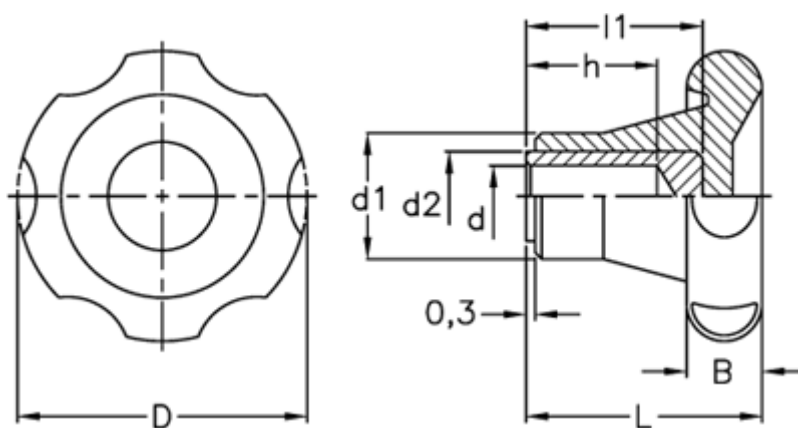

Varenummer: 2302075101
Beskrivelse: E+G Stjernegreb
VL.155/60 A-6

Mål

B	=	16
D	=	61
d1	=	25
d2	=	15
d H9	=	6
h	=	18
L	=	38
l1	=	23